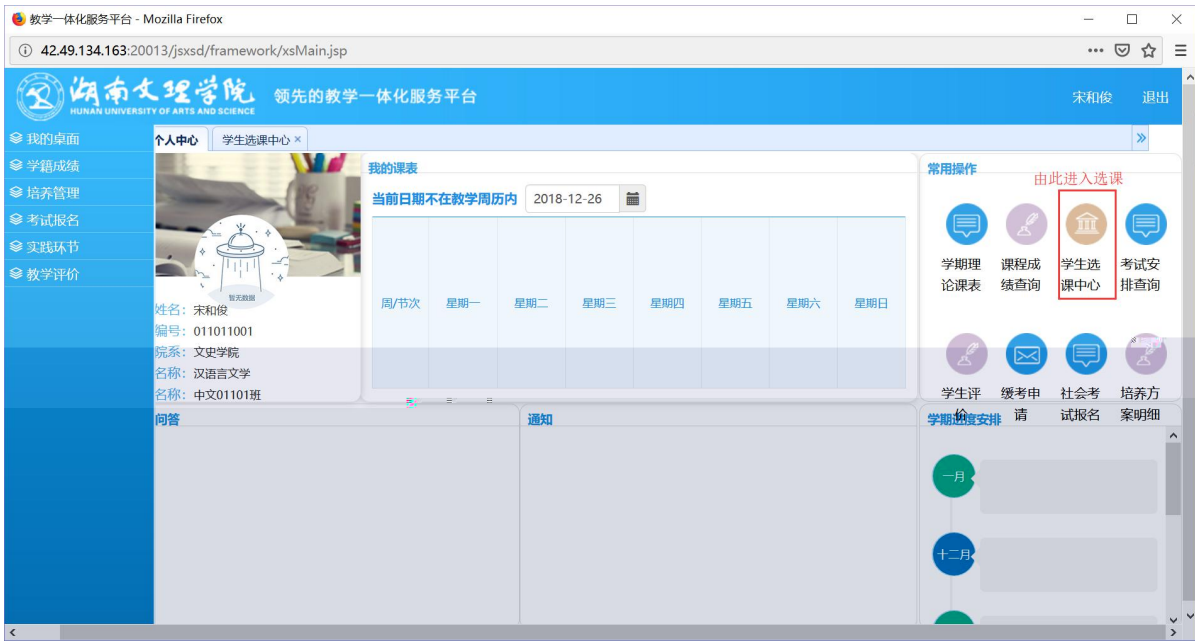

浏览器地址栏: 172.26.0.187/jsxsd/

湖南文理学院 教学一体化服务平台
HUNAN UNIVERSITY OF ARTS AND SCIENCE

领先的实践教学一体化平台

用户登录

请输入账号

请输入密码

忘记密码

登录

温馨提示: 推荐使用IE9以上浏览器以及360极速模式。

选课学分情况

公选课选课

本学期选课学分/门数要求及已选情况							
	最高总学分	专业内跨年级选课(控制)		跨专业选课(控制)		校公共选修课选课(控制)	
		学分	门数	学分	门数	学分	门数
设置(控制)要求	不控制	不控制	不控制	不控制	不控制	2	1
已选统计	20.0	0.0	0	0.0	0	0.0	0

快捷导航：教学院（部）